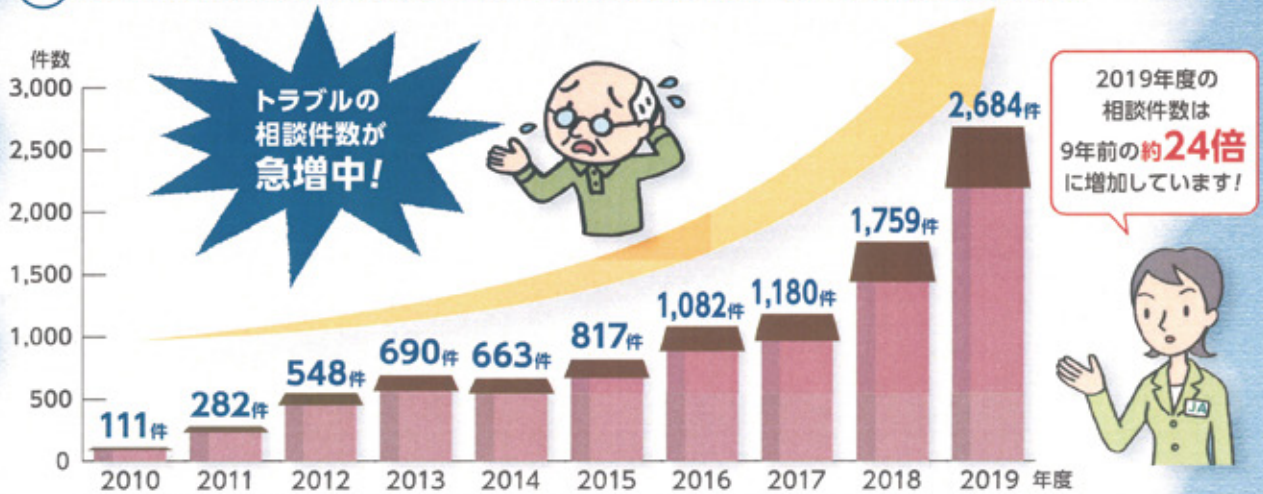

見積書の金額が高すぎるので、
知り合いの業者に頼もうと思
い解約しようとしたら、**高額な解
約料**金を請求された!

支払われた
共済金の50%なんて
聞いてはいよ!

こんなことも...

3 ずさんな工事をされた!

見積書の内容どおりの工事を
してもらえず、引渡後すぐに**雨
漏り**が発生した!

お金を
返して!

ご注意 建物修理トラブル

「共済金が使える」と言って建物
修理の勧誘を受けたときには、
**建物修理契約を締結
する前にまずJAに
ご相談ください!**

JA共済

各地の消費生活センターへの相談が近年増加しています!

参考 「共済金(保険金)が使える」という建物修理に関するトラブルの相談件数※1

※1 相談件数は2020年8月31日までのPIO-NET※2登録分。消費生活センター等からの経由相談は含まれない。
 ※2 PIO-NET(パイオネット:全国消費生活情報ネットワークシステム)とは、国民生活センターと全国の消費生活センター等をオンラインネットワークで結び、消費生活に関する相談情報を蓄積しているデータベースのこと。