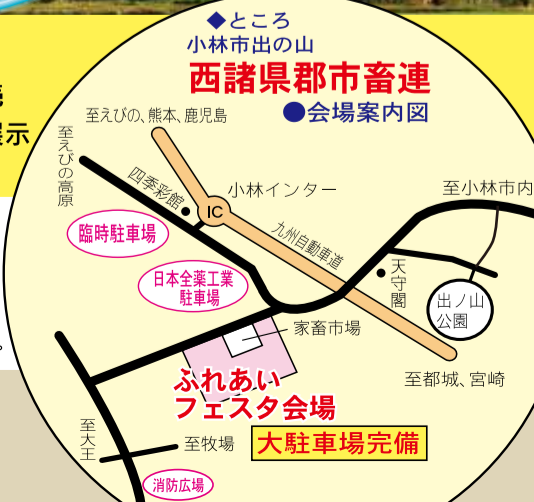

大展示即売会

- ◆新鮮野菜、食品
- ◆生産・生活資材
- ◆大・中・小農業機械 (新品・中古)

- ◆自動車 (新車・中古車・電動カー)
- ◆女性部コーナー (肉うどん、うどん)

- ◆植木・花
- ◆カー用品
- ◆ガス器具など
- ◆牛・豚肉販売

酪農コーナー

展示会

- ◆乳搾り体験
- ◆牛乳・乳製品販売
- ◆書道・お絵かき展示

駐車場のご案内

- 駐車場は畜連会場内と日本全業工業 (ゼノアック) に準備いたしました。混雑が予想されますので出来るだけ乗り合わせてお越しください。日本全業工業からの送迎はシャトルバス (無料) を運行いたします。
 - 駐車場の満車時に備え、四季彩館 (小林インター入口) 前の敷地、消防広場に臨時駐車場を準備しておりますので、係員の指示に従ってください。送迎はシャトルバス (無料) を運行いたします。
- ※宮崎交通バスセンターからのバスは運行いたしませんのでご了承ください。※小林インター付近の交通渋滞が予想されますので、インターご利用の方は、ご注意ください。